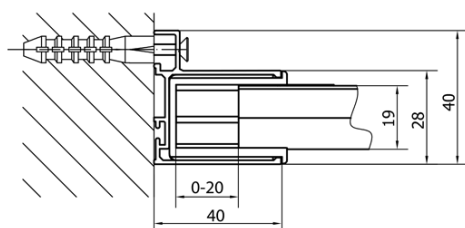

Produktový list

Objednací kód: **EL1615EL3115**

Easy Line obdélníkový sprchový kout pivot dveře 800-900x700mm L/P varianta

	B
EL1615-EL3115	680-700
EL1615-EL3215	780-800
EL1615-EL3315	880-900
EL1615-EL3415	980-1000