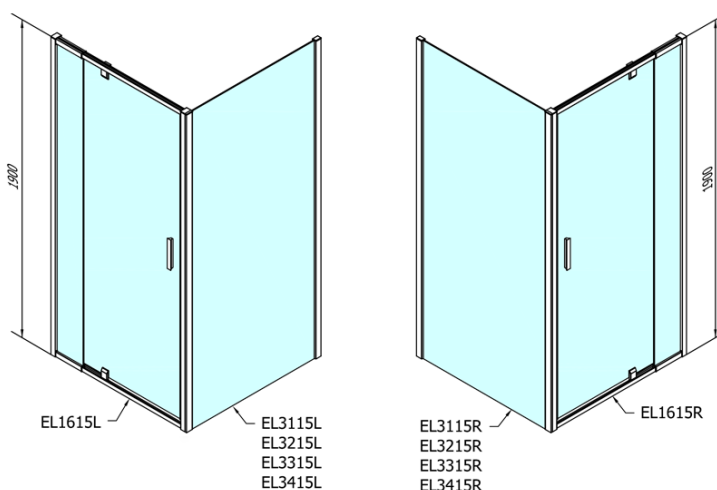

Produktový list

Objednací kód: **EL1615EL3115**

Easy Line obdélníkový sprchový kout pivot dveře 800-900x700mm L/P varianta

	B
EL1615-EL3115	680-700
EL1615-EL3215	780-800
EL1615-EL3315	880-900
EL1615-EL3415	980-1000