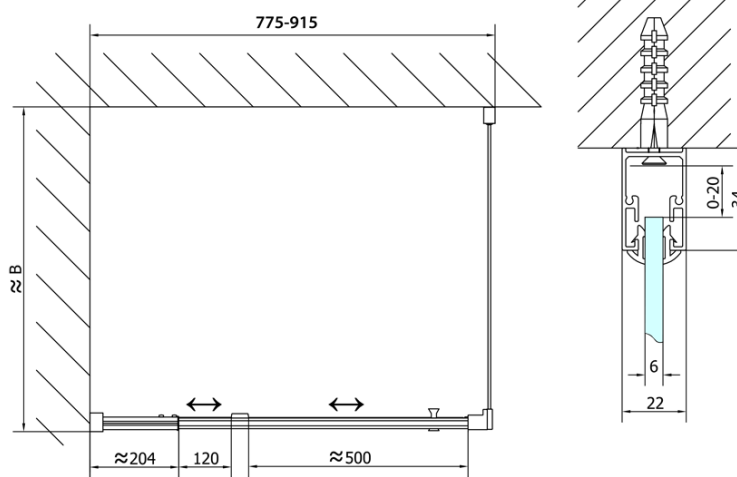

Produktový list

Objednací kód: **EL1615EL3115**

Easy Line obdélníkový sprchový kout pivot dveře 800-900x700mm L/P varianta

	B
EL1615-EL3115	680-700
EL1615-EL3215	780-800
EL1615-EL3315	880-900
EL1615-EL3415	980-1000